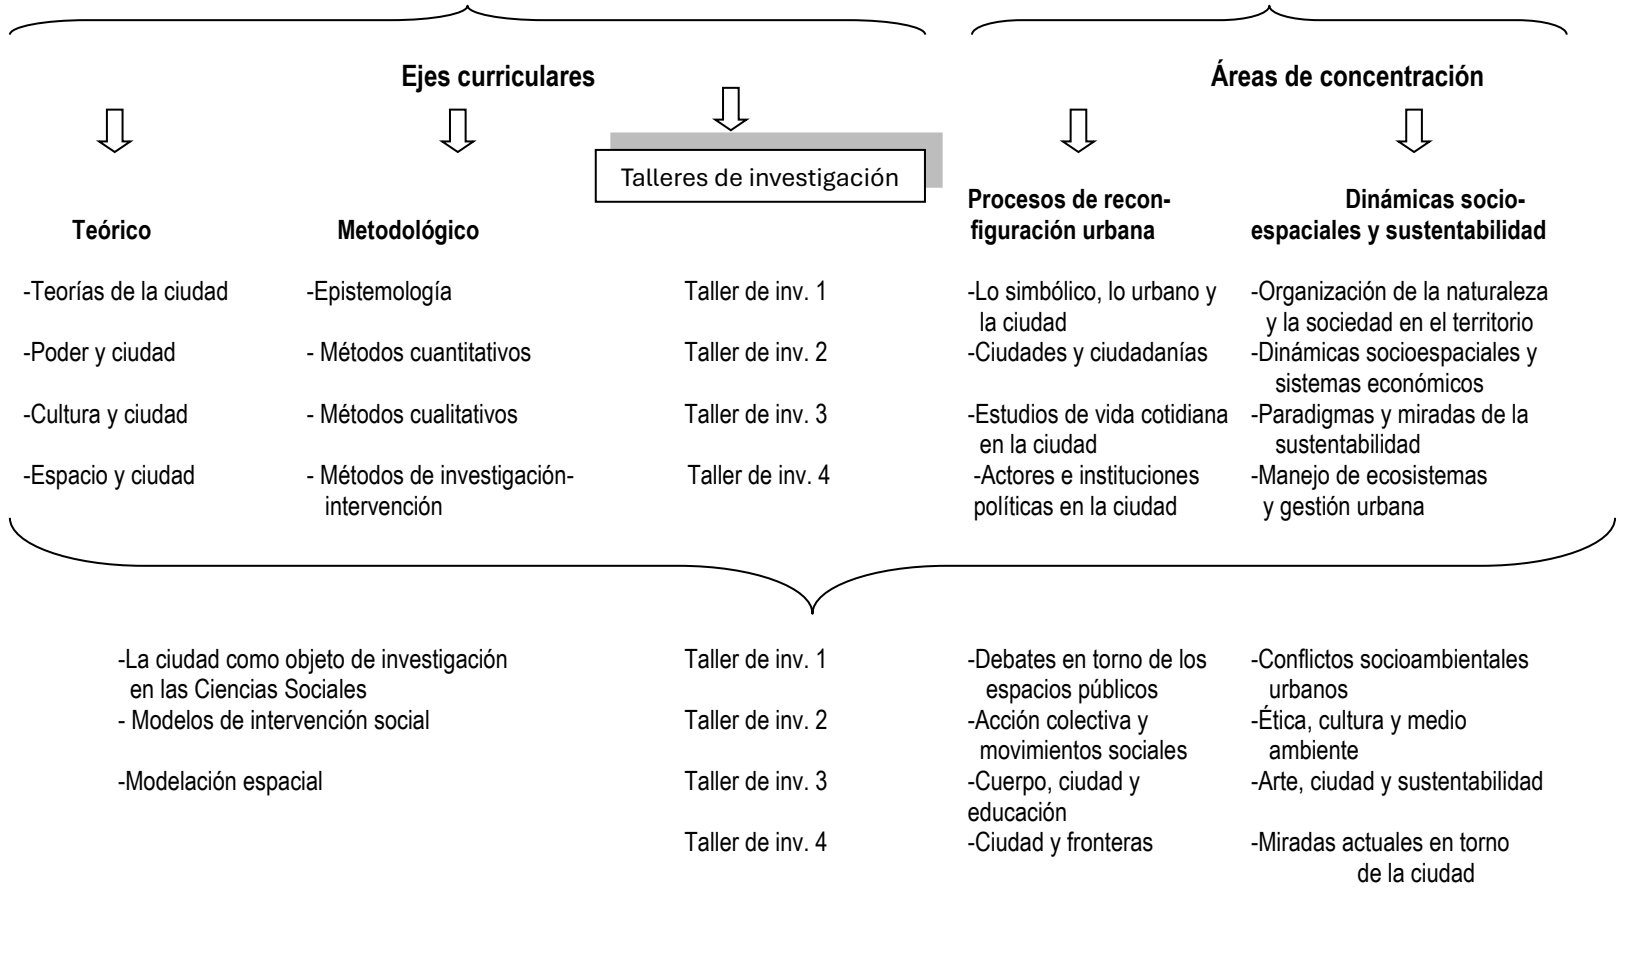

MAPA DEL POSGRADO INTEGRADO EN ESTUDIOS DE LA CIUDAD

EJES TEÓRICOS DEL POSGRADO

La concepción plural del espacio
 La manifestación cultural de lo urbano
 Las relaciones sociales del poder

ÁREAS DE CONCENTRACIÓN DEL POSGRADO

Procesos de reconfiguración urbana
 Dinámicas socioespaciales y sustentabilidad

S E M I N A R I O S